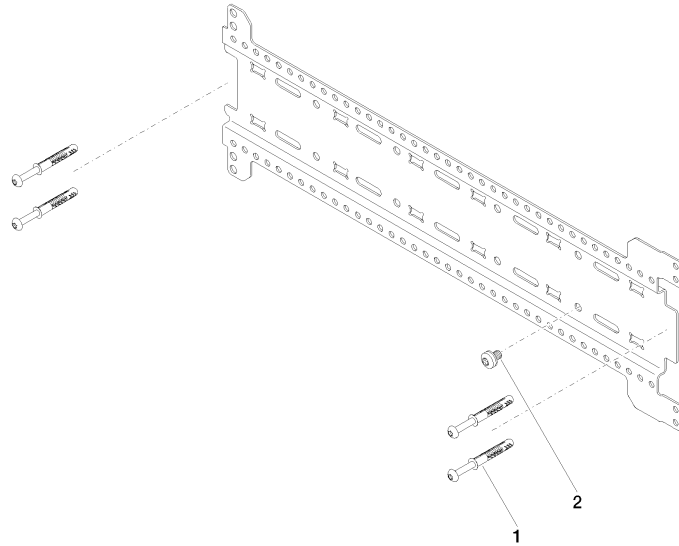

## xGRID Montageschienen Set -

---

12 370 970 90

- Breite 555 mm
- Höhe 135 mm
- Tiefe 12 mm
- Befestigungsschrauben mit Dübel

Dieses Set beinhaltet 2 xGrid Montageschienen  
inklusive Befestigungsmaterial

Weitere Hinweise zur xGRID Montageschiene finden  
Sie in der Showerbook-Broschüre.

## xGRID Montageschienen Set -

12 370 970 90

**xGRID Montageschienen Set -**

12 370 970 90

**Ersatzteilstückliste**

Nr.	Artikelnummer	Benennung	Verbaumenge	Lieferzeit
1	04 30 31 054 00 90	Befestigungssatz	4	2
2	04 30 30 212 00 90	Befestigungssatz	2	60