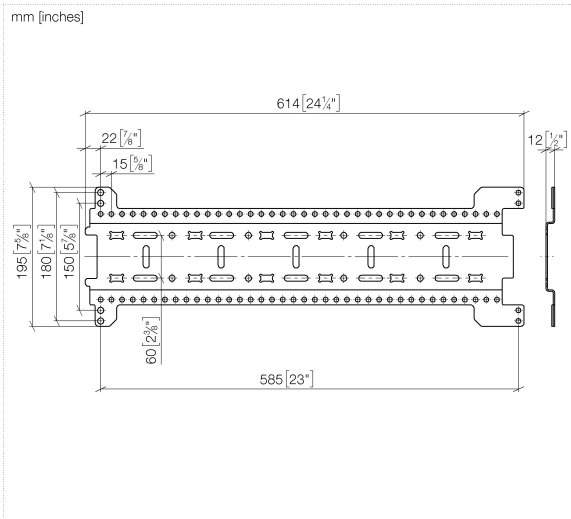

## xGRID Montageschienen Set -

---

12 370 970 90

- Breite 555 mm
- Höhe 135 mm
- Tiefe 12 mm
- Befestigungsschrauben mit Dübel

Dieses Set beinhaltet 2 xGrid Montageschienen  
inklusive Befestigungsmaterial

Weitere Hinweise zur xGRID Montageschiene finden  
Sie in der Showerbook-Broschüre.

## xGRID Montageschienen Set -

12 370 970 90

**xGRID Montageschienen Set -**

12 370 970 90

**Ersatzteilstückliste**

Nr.	Artikelnummer	Benennung	Verbaumenge	Lieferzeit
1	04 30 31 054 00 90	Befestigungssatz	4	2
2	04 30 30 212 00 90	Befestigungssatz	2	60